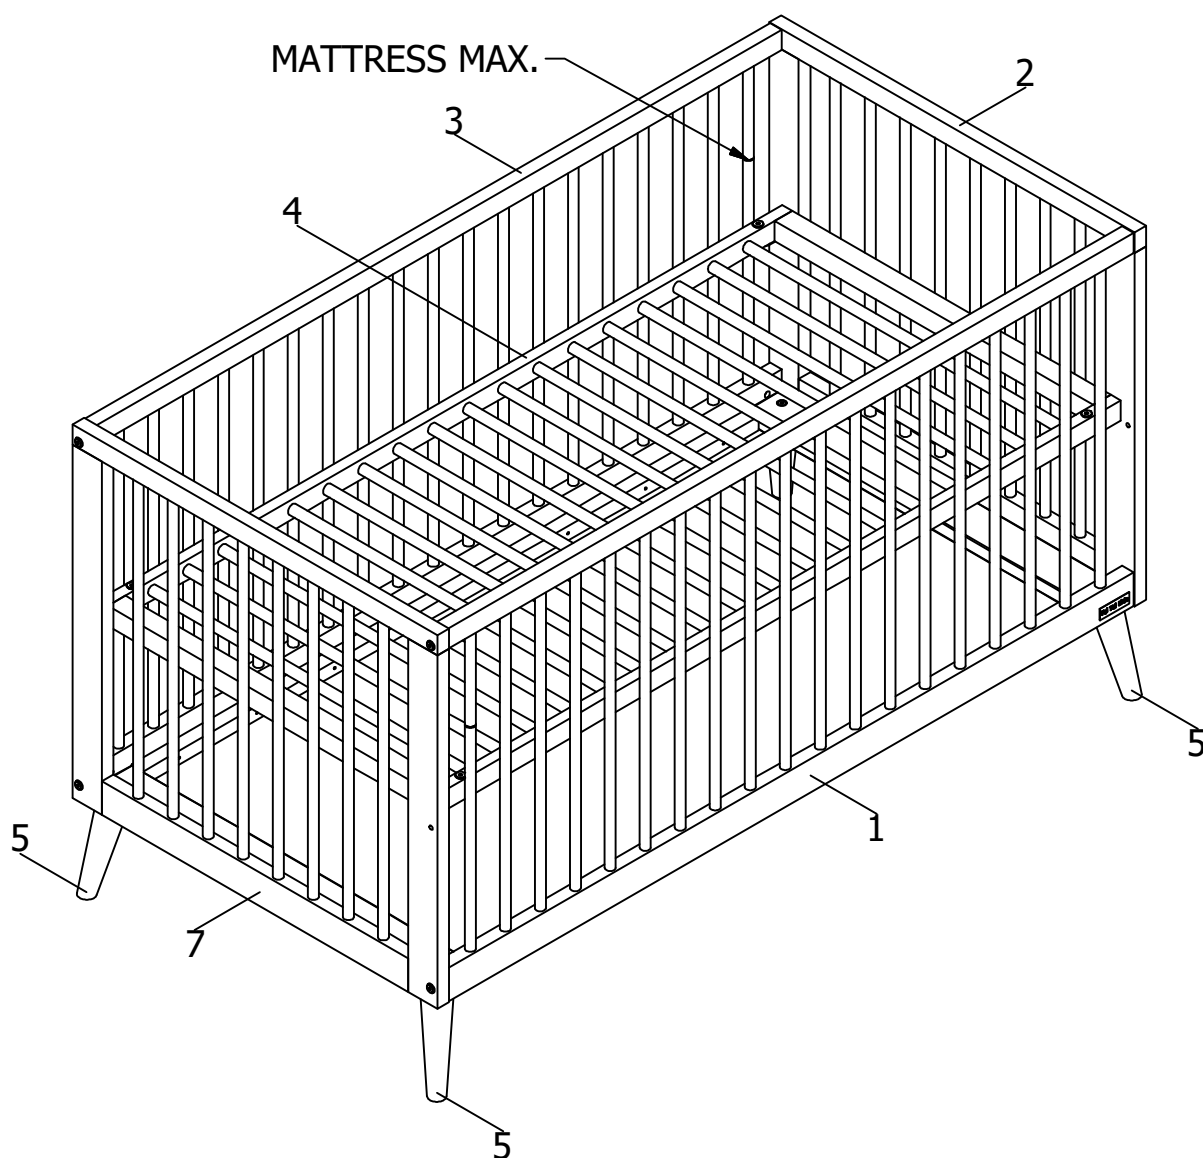

Toi Toi Kids®

art.:163403.28

FAY

benchbed 70x140 natural/matt black

04.01.2024.

BG ИНСТРУКЦИИ ЗА СГЛОБЯВАНЕ
CS MONTÁŽNÍ NÁVOD
DA MONTERINGSINSTRUKTIONER
DE MONTAGEANLEITUNGEN
EL ΟΔΗΓΙΕΣ ΣΥΝΑΡΜΟΛΟΓΗΣΗΣ
EN ASSEMBLY INSTRUCTIONS
ES INSTRUCCIONES DE MONTAJE

ET KOKKUVÕTMISJUHISED
FI KOKOAMISOHJEET
FR NOTICE DE MONTAGE
GA IONSTRAIMÍ TIONÓL
HR UPUTE ZA MONTAŽU
HU ÖSSZESZERELÉSI ÚTMUTATÓ
IS LEIÐBEININGAR

IT ISTRUZIONI DI MONTAGGIO
LT SURINKIMO INSTRUKCIJA
LV MONTĀŽAS NORĀDĪJUMI
MK/SL УПАТСТВО ЗА СОБРАНИЕ
MT STRUZZJONIJIET TA 'ASSEMBLEA
NL MONTAGE HANDLEIDING
NO MONTERINGSINSTRUKSJONER

PL INSTRUKCJE SKŁADANIA
PT INSTRUÇÕES DE MONTAGEM
RO INSTRUCȚIUNI DE ASAMBLARE
SK MONTÁŽNE POKYNY
SL NAVODILA ZA MONTAŽO
SR УПУТСТВО ЗА МОНТИРАЊЕ
SV MONTERINGSANVISNINGAR
TR MONTAJ TALİMATLARI