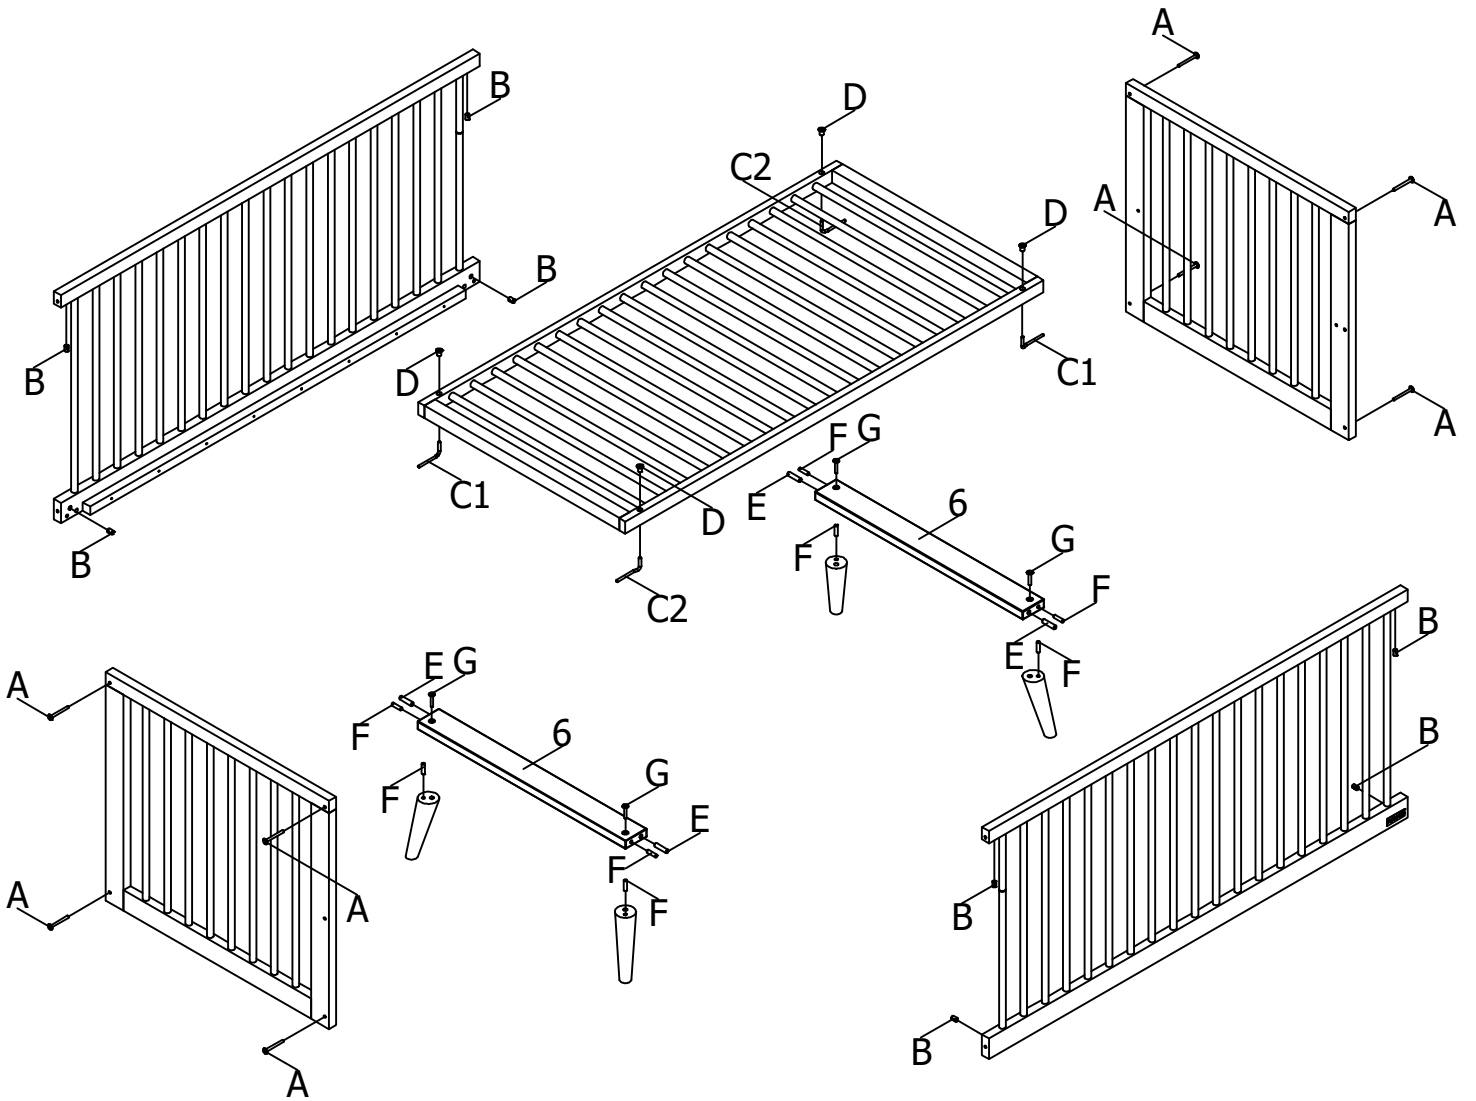

M6X60 8X	 M6 8X	 2X	 2X	 M6 4X	 Ø10x40 4X
  Ø8X30 8X	 M6X35 4X	 SW4 1X	 SW5 1X